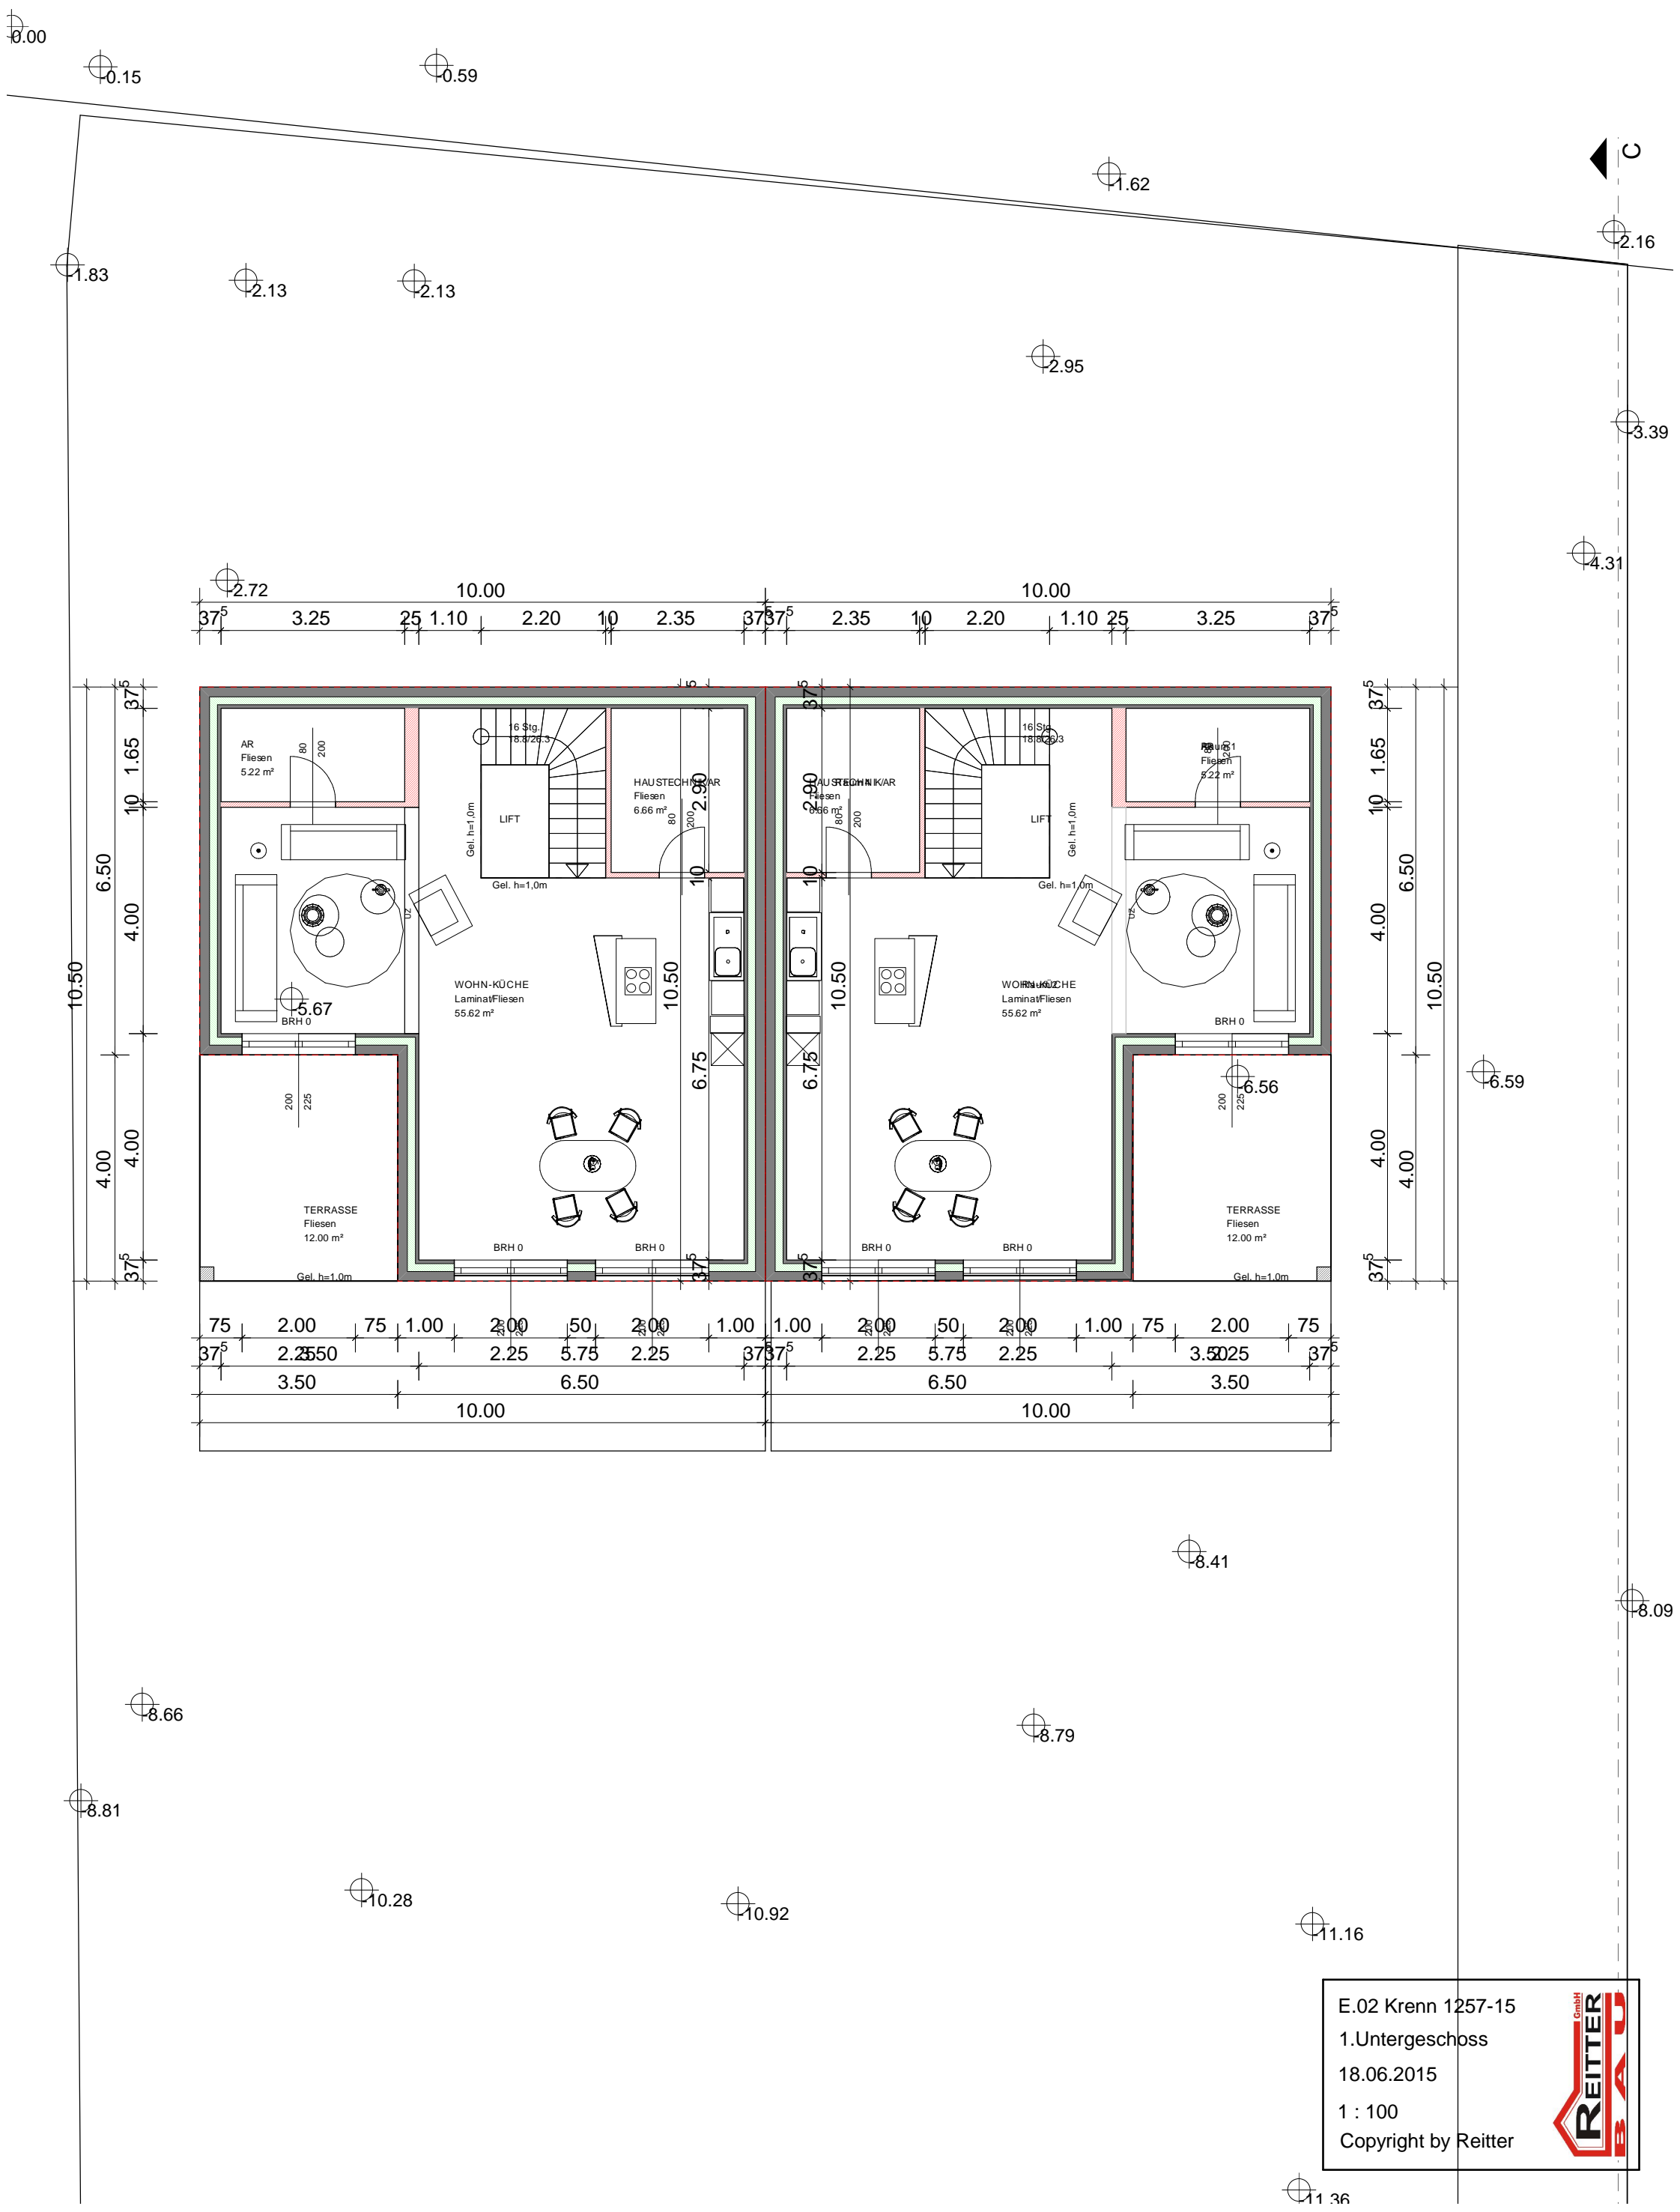

E.02 Krenn 1257-15
 Erdgeschoss
 18.06.2015
 1 : 100
 Copyright by Reitter

11.36

2.72 10.00 10.00
 37⁵ 3.25 25 1.10 2.20 10 2.35 37⁵ 2.35 10 2.20 1.10 25 3.25 37⁵

75 2.00 75 1.00 2.00 50 2.00 1.00 1.00 2.00 50 2.00 1.00 75 2.00 75
 37⁵ 2.25 50 2.25 5.75 2.25 37⁵ 2.25 5.75 2.25 3.50 25 37⁵
 3.50 6.50 6.50 3.50
 10.00 10.00

E.02 Krenn 1257-15
 1.Untergeschoss
 18.06.2015
 1 : 100
 Copyright by Reitter

11.36

E.02 Krenn 1257-15
 2. Untergeschoss
 18.06.2015
 1 : 100
 Copyright by Reitter

Schnitt A--A

E.02 Krenn 1257-15

Schnitt A--A